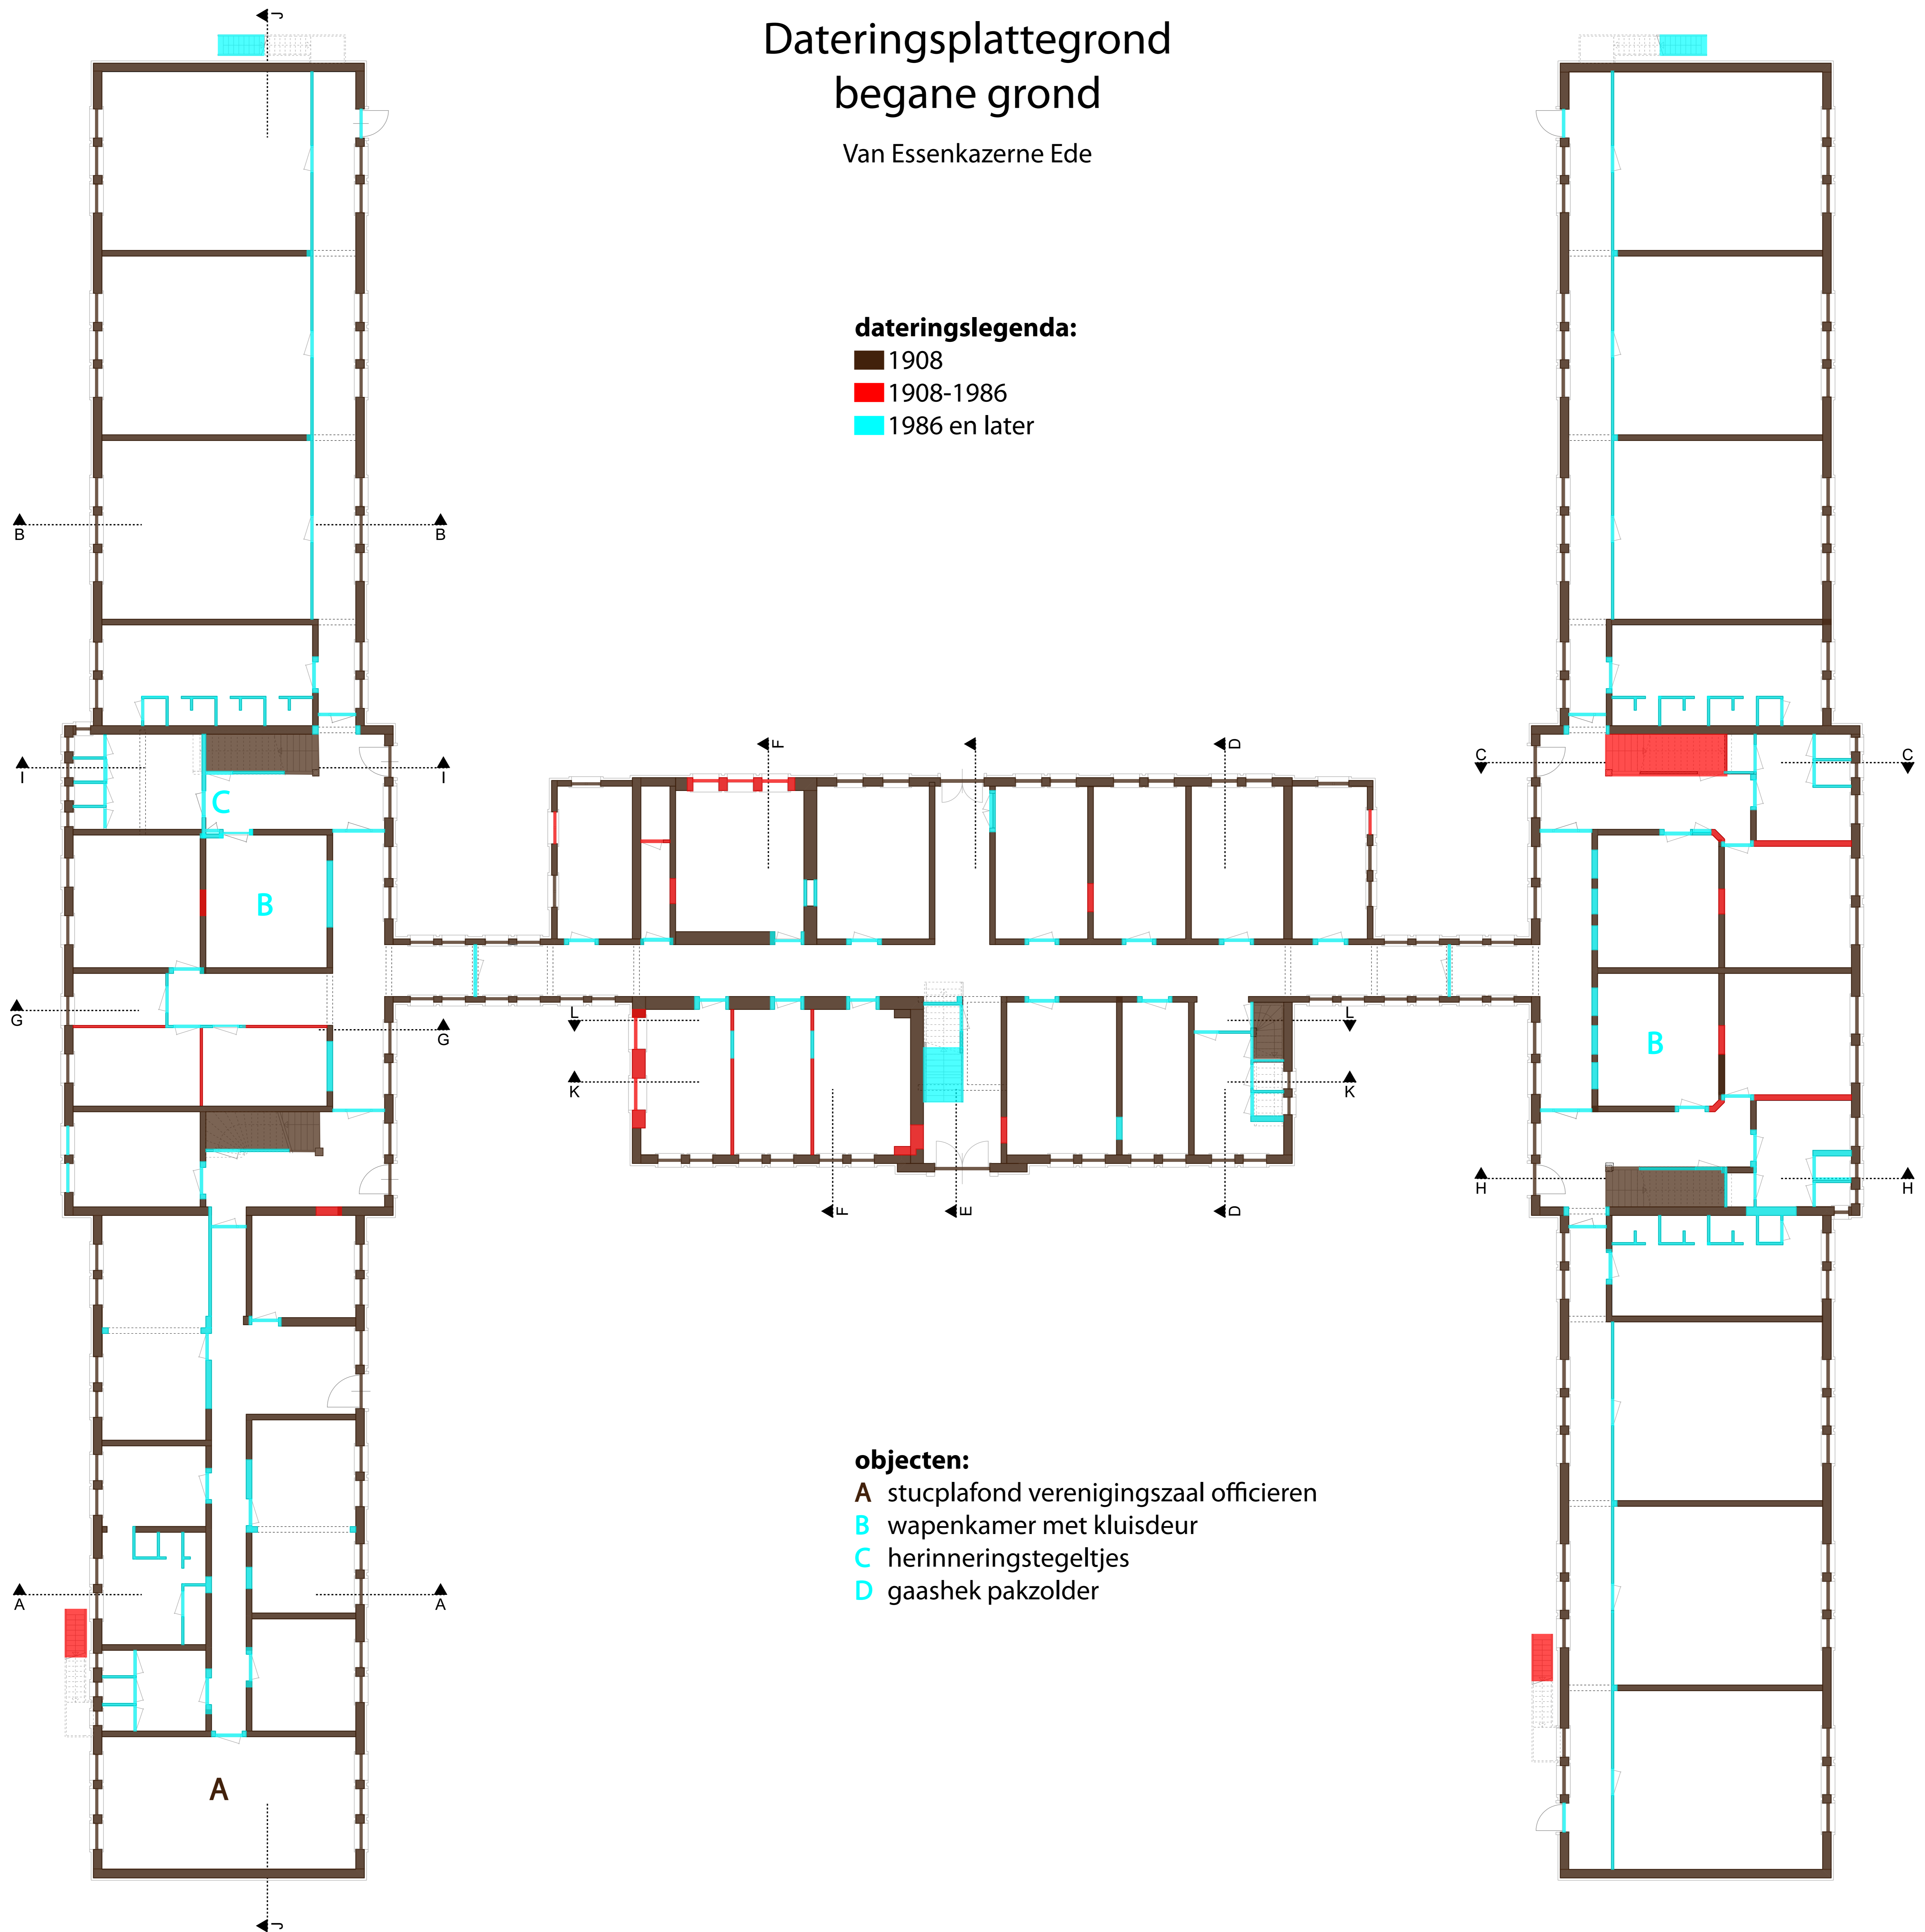

# Dateringsplattegrond begane grond

Van Essenkazerne Ede

## dateringslegenda:

- 1908
- 1908-1986
- 1986 en later

# Dateringsplattegrond eerste verdieping

Van Essenkazerne Ede

# Dateringsplattegrond tweede verdieping

Van Essenkazerne Ede