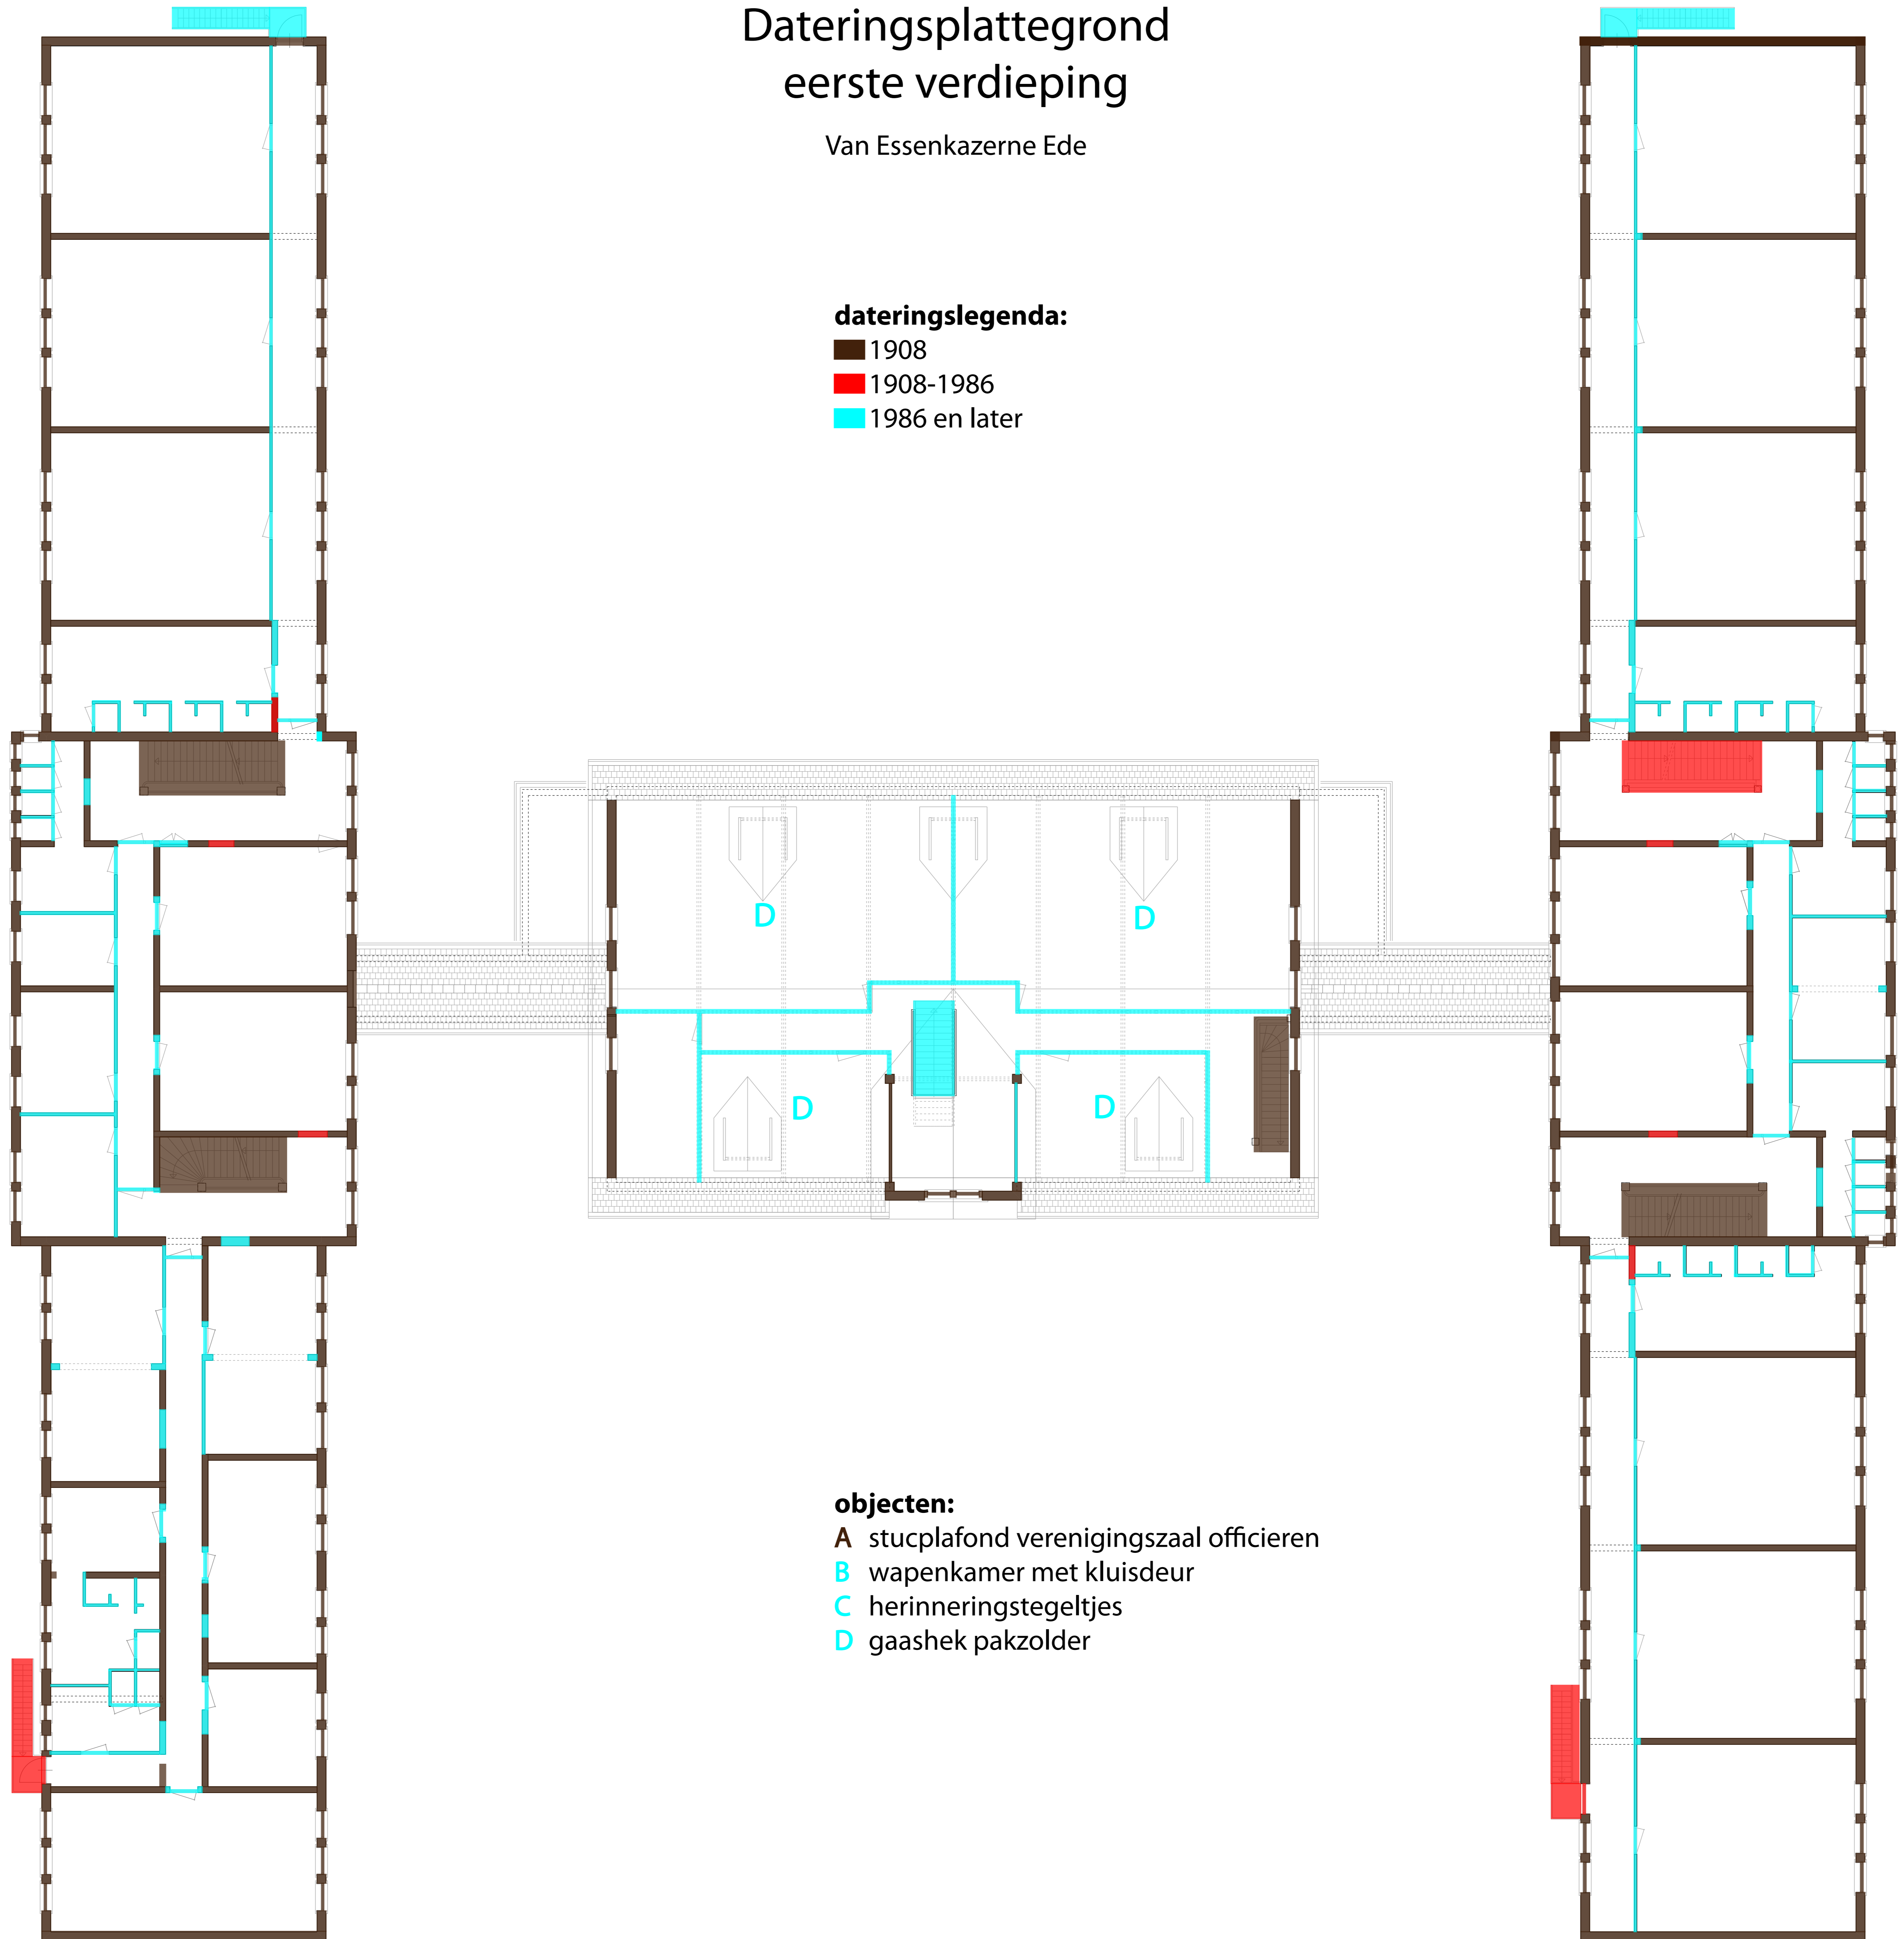

Dateringsplattegrond eerste verdieping

Van Essenkazerne Ede

dateringslegenda:

- 1908
- 1908-1986
- 1986 en later

objecten:

- A stucplafond verenigingszaal officieren
- B wapenkamer met kluisdeur
- C herinneringstegeltjes
- D gaashek pakzolder