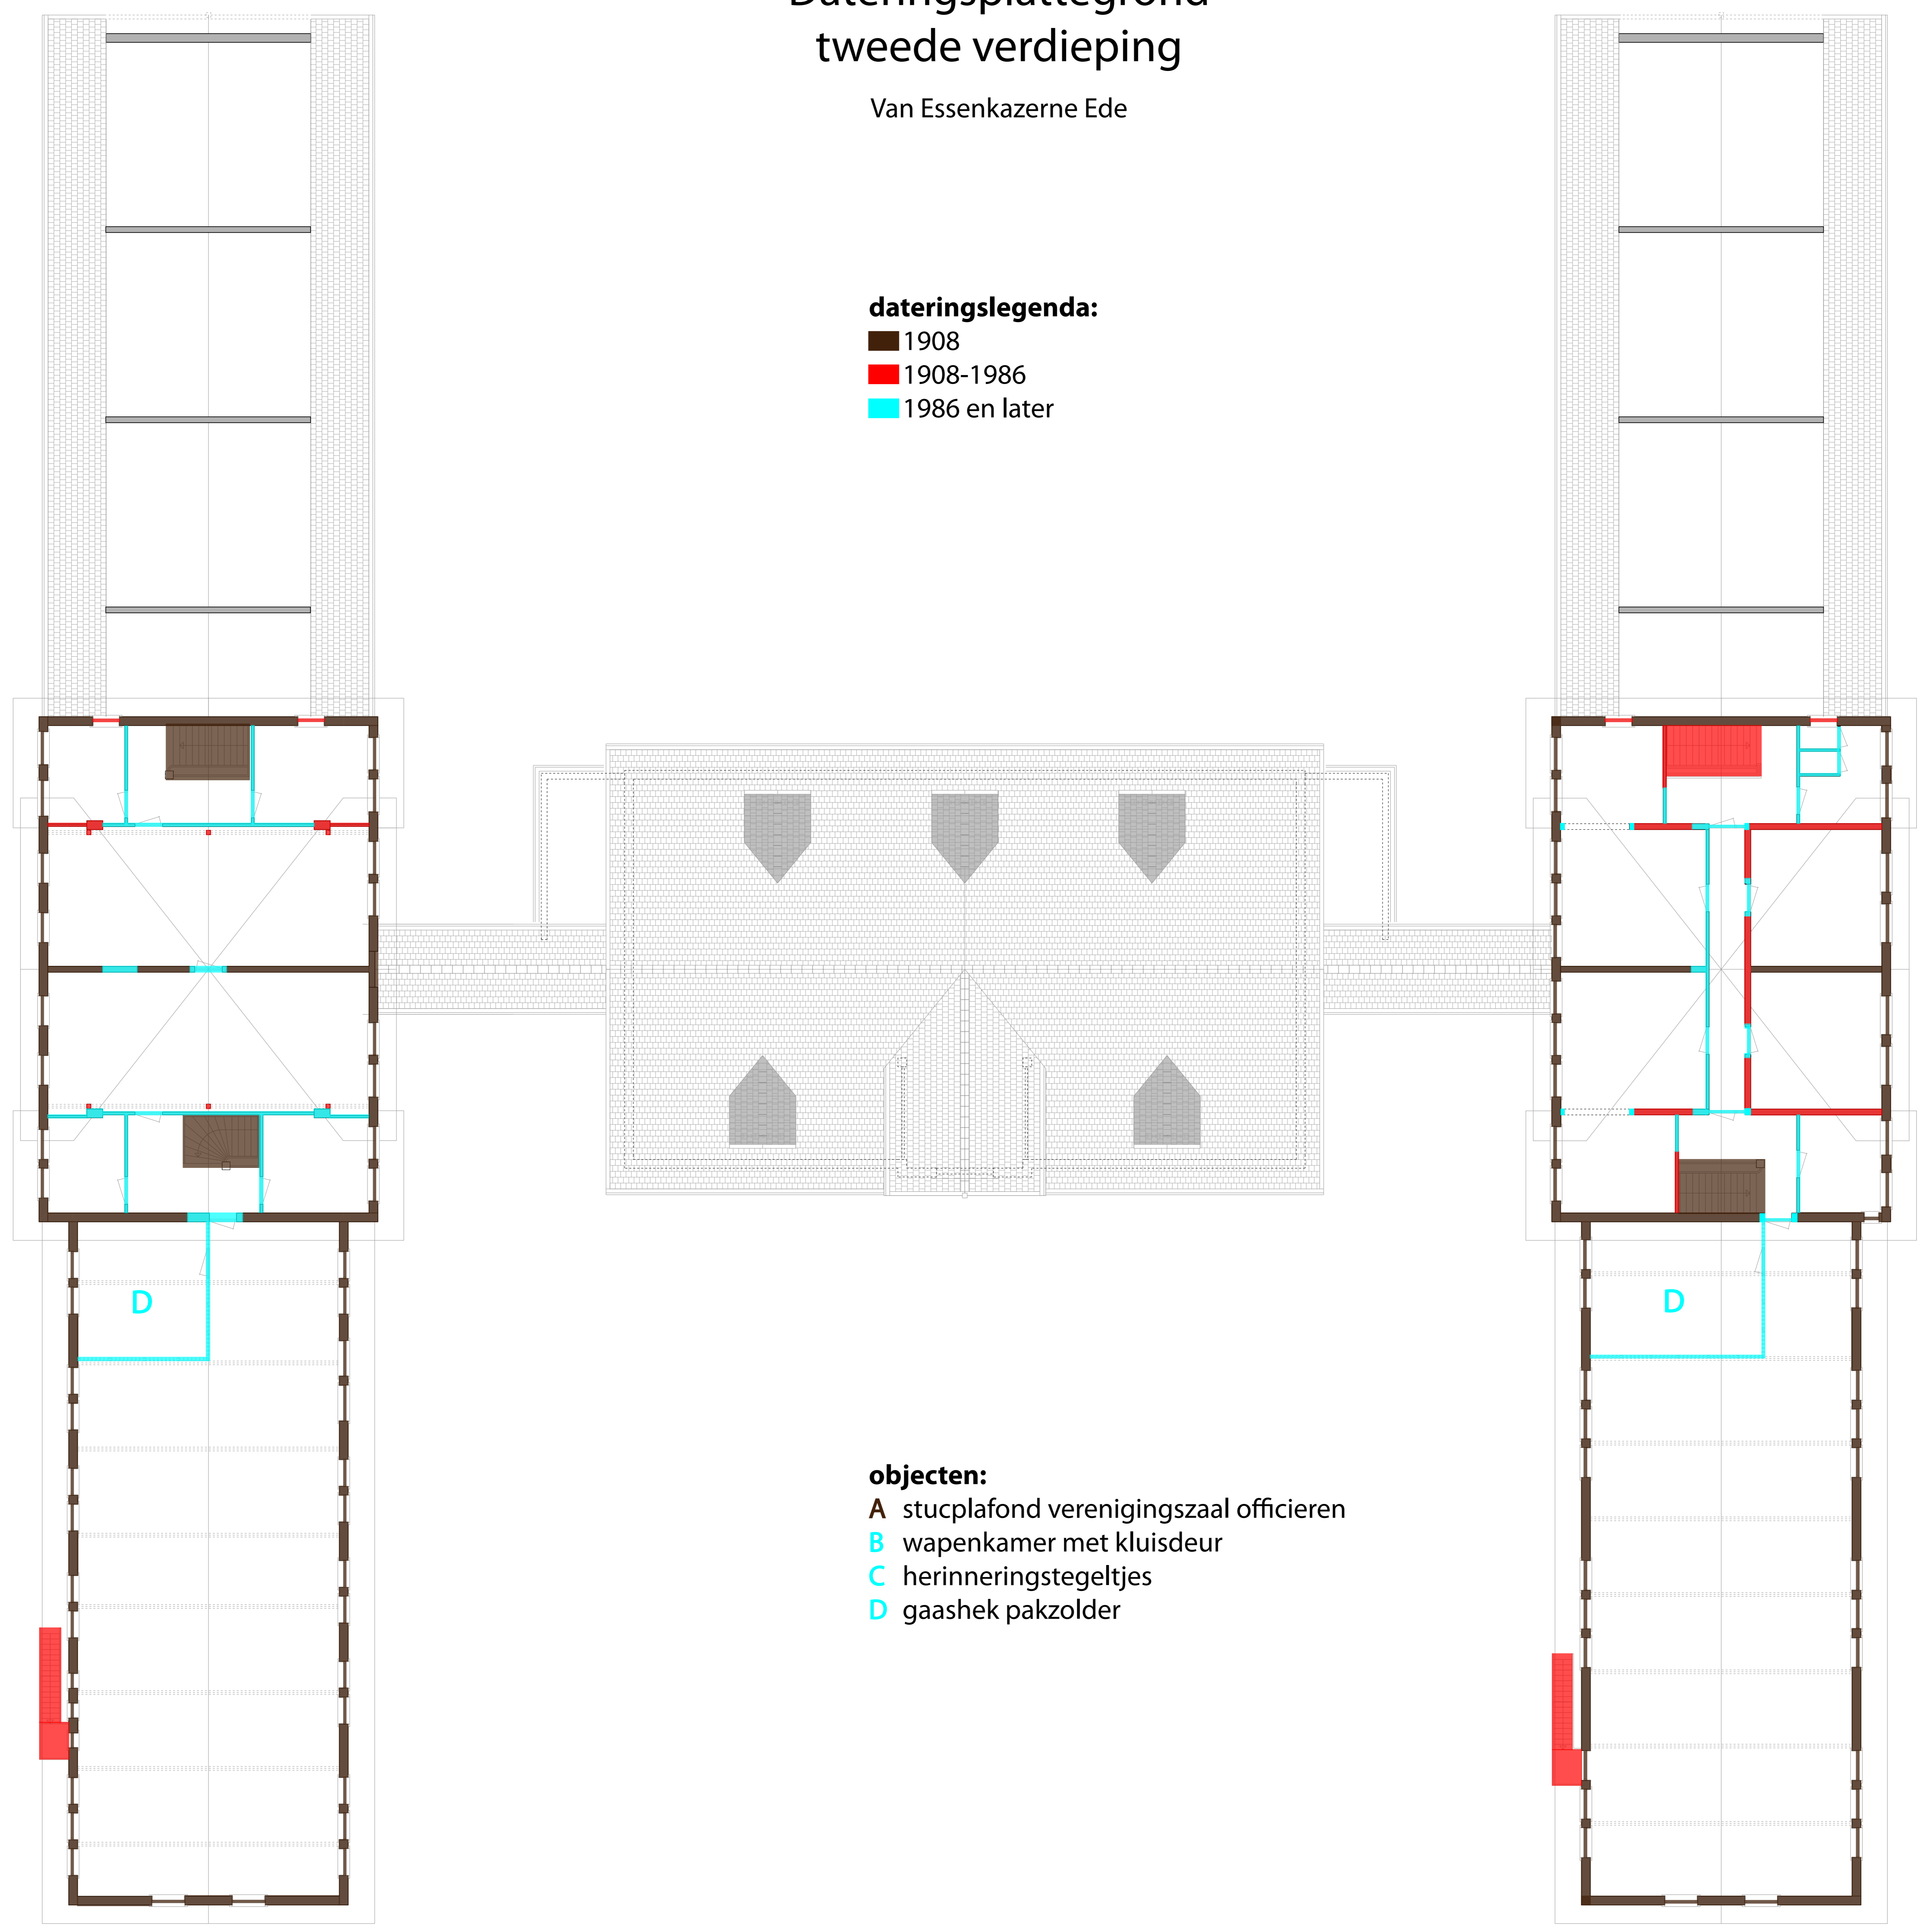

Dateringsplattegrond tweede verdieping

Van Essenkazerne Ede

dateringslegenda:

- 1908
- 1908-1986
- 1986 en later

objecten:

- A stucplafond verenigingszaal officieren
- B wapenkamer met kluisdeur
- C herinneringstegeltjes
- D gaashek pakzolder